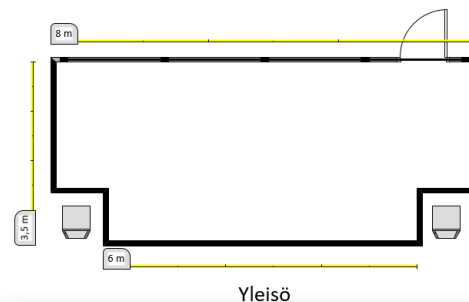

Ota yhteyttä ja räätälöidään tarpeisiisi sopiva kokonaisuus!

Vantaan elävän musiikin yhdistys Velmu Ry
info@velmu.net
040 520 9855 (arkisin klo 9-17)
www.velmu.net